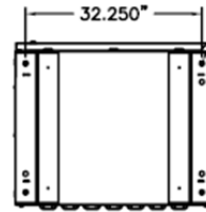

## Top Terminal Battery Cabinets – Standard Models

BRUA363078 Front View

BRUA363078 Isometric View

BRUA363078 Top View

BRUA363078 Bottom View

Top Terminal								
Model Number	Width		Depth		Height		Weight	
	in	mm	in	mm	in	mm	kg	lbs.
BRUA303266	30.0	762	32.0	813	66.0	1676	204	450
BRUA282974	28.0	711	29.5	749	73.6	1869	204	450
BRUA363071	36.0	914	30.5	775	71.0	1803	227	500
BRUA363078	36.0	914	30.5	775	78.7	1999	227	500
BRUA403078	40.0	1016	30.5	775	78.7	1999	234	515

Model #	BRUA303266	BRUA282974	BRUA363071	BRUA363078	BRUA403078
12HRL140	48	45	40	80	80
12HRL200	48	40	40	80	80
12HRL300	30	32	40	40	40
12HRL370	-	32	32	40	40
12HRL400	-	32	32	40	40
12HRL520	-	24	32	40	40
12HRL550	-	24	32	40	40