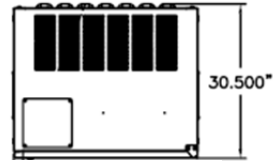

## Top Terminal Battery Cabinets – Standard Models

BRUA363078 Front View

BRUA363078 Isometric View

BRUA363078 Top View

BRUA363078 Bottom View

Top Terminal								
Model Number	Width		Depth		Height		Weight	
	in	mm	in	mm	in	mm	kg	lbs.
BRUA303266	30.0	762	32.0	813	66.0	1676	204	450
BRUA282974	28.0	711	29.5	749	73.6	1869	204	450
BRUA363071	36.0	914	30.5	775	71.0	1803	227	500
BRUA363078	36.0	914	30.5	775	78.7	1999	227	500
BRUA403078	40.0	1016	30.5	775	78.7	1999	234	515