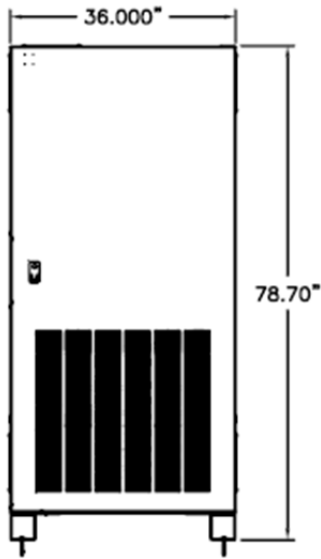

## Top Terminal Battery Cabinets – Standard Models

BRUA363078 Front View

BRUA363078 Isometric View

BRUA363078 Top View

BRUA363078 Bottom View

Top Terminal								
Model Number	Width		Depth		Height		Weight	
	in	mm	in	mm	in	mm	kg	lbs.
BRUA303266	30.0	762	32.0	813	66.0	1676	204	450
BRUA282974	28.0	711	29.5	749	73.6	1869	204	450
BRUA363071	36.0	914	30.5	775	71.0	1803	227	500
BRUA363078	36.0	914	30.5	775	78.7	1999	227	500
BRUA403078	40.0	1016	30.5	775	78.7	1999	234	515

Model #	BRUA303266	BRUA282974	BRUA363071	BRUA363078	BRUA403078
12HRL140	48	45	40	80	80
12HRL200	48	40	40	80	80
12HRL300	30	32	40	40	40
12HRL370	-	32	32	40	40
12HRL400	-	32	32	40	40
12HRL520	-	24	32	40	40
12HRL550	-	24	32	40	40