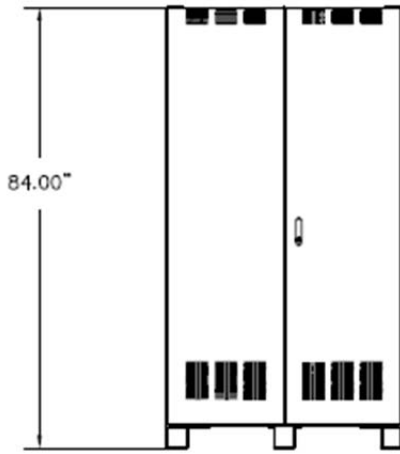

## Front Terminal Cabinets – Standard Models

BRUA463284 Front View

BRUA463284 Isometric View

BRUA463284 Top View

BRUA463284 Bottom View

Front Terminal								
Model Number	Width		Depth		Height		Weight	
	in	mm	in	mm	in	mm	kg	lbs.
BRUA283240	28	711	31.6	803	40	1016	204	450
BRUA423250	42	1067	31.6	803	50	1270	227	500
BRUA423271	42	1067	31.6	803	71.1	1807	306	675
BRUA483271	48	1219	31.6	803	71.1	1807	318	700
BRUA423261	42	1067	31.6	803	61.1	1553	295	650
BRUA463284	45.5	1156	31.5	800	84.0	2134	363	1000