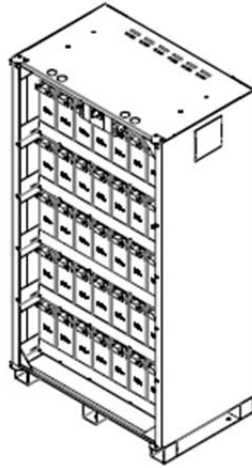

## Front Terminal Cabinets – Standard Models

BRUA463284 Front View

BRUA463284 Isometric View

BRUA463284 Top View

BRUA463284 Bottom View

Front Terminal								
Model Number	Width		Depth		Height		Weight	
	in	mm	in	mm	in	mm	kg	lbs.
BRUA283240	28	711	31.6	803	40	1016	204	450
BRUA423250	42	1067	31.6	803	50	1270	227	500
BRUA423271	42	1067	31.6	803	71.1	1807	306	675
BRUA483271	48	1219	31.6	803	71.1	1807	318	700
BRUA423261	42	1067	31.6	803	61.1	1553	295	650
BRUA463284	45.5	1156	31.5	800	84.0	2134	363	1000